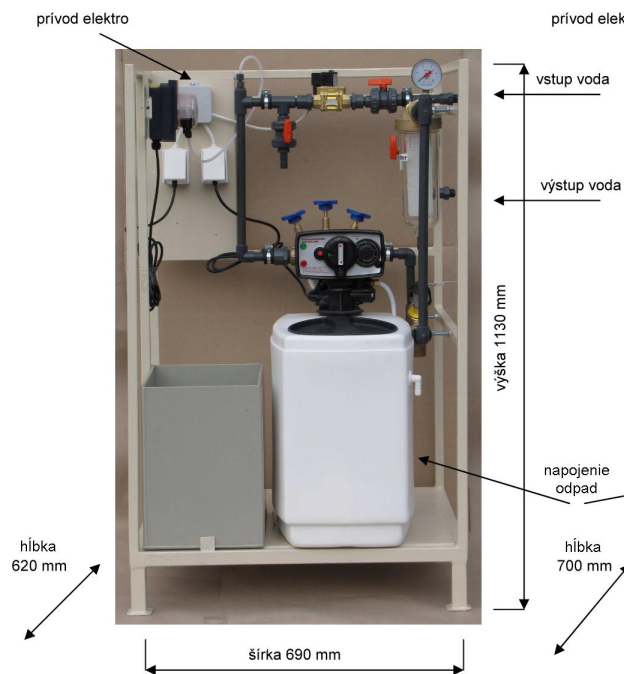

**Napojenie na vstupy a výstupy v blokovej úpravovni vody typ BUV**

**BUV s kabinetovým zmäkčovacím filtrom**

**BUV s duplexným ( príp. jednoduchým ) zmäkčovacím filtrom**