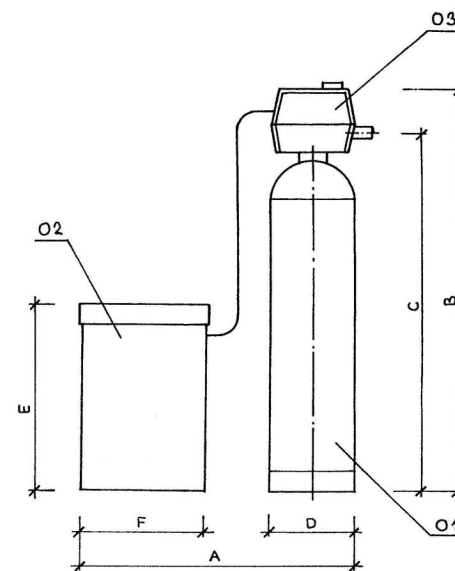

Rozmerová schéma zmäkčovacích filtrov WG 7700 SXT a WG 2850 SXT

| údaje v „mm“ | | | | | |
|--------------|-----------------|------|-----|-----|------|
| rozmer | pôdorys (A x F) | A | D | F | B |
| kapacita | | | | | |
| 300 | 1000 x 600 | 1000 | 334 | 505 | 1650 |
| 400 | 1000 x 600 | 1000 | 369 | 490 | 1960 |
| 600 | 1000 x 600 | 1000 | 406 | 490 | 1960 |
| 800 | 1100 x 750 | 1100 | 457 | 630 | 2200 |
| 1000 | 1300 x 750 | 1300 | 552 | 630 | 2200 |
| 1400 | 1500 x 900 | 1500 | 618 | 790 | 2350 |