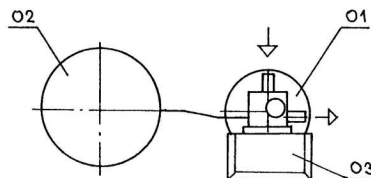

Rozmerová schéma zmäkčovacích filtrov WG 7700 SXT a WG 2850 SXT

| údaje v „mm“ | | | | | |
|--------------|-----------------|------|-----|-----|------|
| rozmer | pôdorys (A x F) | A | D | F | B |
| kapacita | | | | | |
| 300 | 1000 x 600 | 1000 | 334 | 505 | 1650 |
| 400 | 1000 x 600 | 1000 | 369 | 490 | 1960 |
| 600 | 1000 x 600 | 1000 | 406 | 490 | 1960 |
| 800 | 1100 x 750 | 1100 | 457 | 630 | 2200 |
| 1000 | 1300 x 750 | 1300 | 552 | 630 | 2200 |
| 1400 | 1500 x 900 | 1500 | 618 | 790 | 2350 |