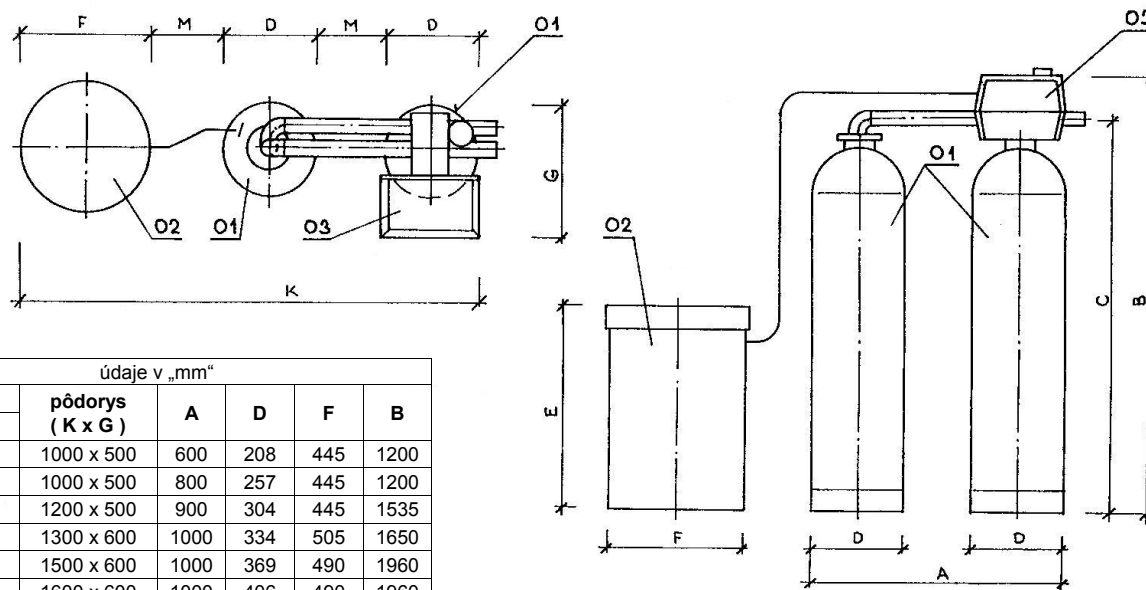

Rozmerová schéma duplexných zmäkčovacích filtrov WGD 9100 SXT a WGD 9500 SXT

údaje v „mm“					
rozmer kapacita	pôdorys (K x G)	A	D	F	B
60 - 80	1000 x 500	600	208	445	1200
100 - 120	1000 x 500	800	257	445	1200
200 - 240	1200 x 500	900	304	445	1535
300 - 320	1300 x 600	1000	334	505	1650
400	1500 x 600	1000	369	490	1960
600	1600 x 600	1000	406	490	1960
800	1800 x 750	1100	457	630	2200
1000	2100 x 750	1300	552	630	2200
1400	2600 x 900	1500	618	790	2350
1600	2600 x 900	1500	618	790	2350