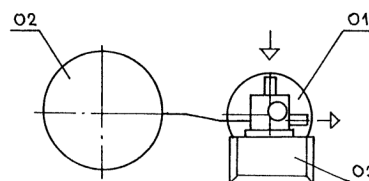

**Rozmerová schéma duplexných zmäkčovacích filtrov WGD 2910 NXT, WGD-WS2 a WGD 3900 NXT, WGD-WS3**

| údaje v „mm“ |                 |      |                  |      |               |      |      |
|--------------|-----------------|------|------------------|------|---------------|------|------|
| rozmer       | duplexný filter |      | Triplexný filter |      | platí pre oba |      |      |
| kapacita     | pôdorys (A x F) | A    | pôdorys (A x F)  | A    | D             | F    | B    |
| 600          | 1700 x 600      | 1700 | 2400 x 600       | 2400 | 406           | 490  | 1960 |
| 800          | 2100 x 800      | 2100 | 2800 x 800       | 2800 | 457           | 630  | 2200 |
| 1000         | 2300 x 800      | 2300 | 3000 x 800       | 3000 | 552           | 630  | 2200 |
| 1400         | 2400 x 900      | 2400 | 3200 x 900       | 3200 | 618           | 790  | 2350 |
| 1600         | 2400 x 900      | 2400 | 3200 x 900       | 3200 | 618           | 790  | 2350 |
| 2000         | 2800 x 900      | 2800 | 3800 x 900       | 3800 | 770           | 770  | 2350 |
| 2400         | 2800 x 900      | 2800 | 3800 x 900       | 3800 | 770           | 770  | 2350 |
| 2800         | 3200 x 1000     | 3200 | 4400 x 1000      | 4400 | 1000          | 900  | 2600 |
| 3200         | 3500 x 1200     | 3500 | 4700 x 1200      | 4700 | 1000          | 1100 | 2600 |
| 4000         | 4100 x 1200     | 4100 | 5600 x 1200      | 5600 | 1200          | 1100 | 2800 |
| 6000         | 4800 x 1500     | 4800 | 6500 x 1500      | 6500 | 1400          | 1400 | 2800 |
| 8000         | 5300 x 1600     | 5300 | 7200 x 1600      | 7200 | 1600          | 1500 | 3200 |